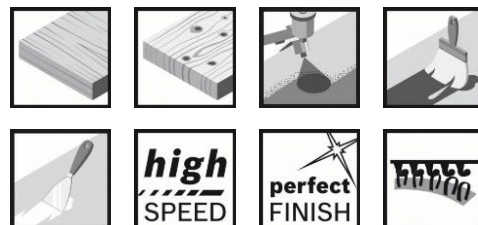

Шкурка Bosch за ротационен шлайф с велкро с 19 отвора 225 мм, P180, Best for Wood and Paint C470

Технически данни

Описание	
Продуктова линия	Консумативи PRO
Спецификация	225 mm, 180
Продуктов текст, консумативи сив	Опаковка, 25 части
Вид опаковка	Хартия / картон / велпапе - опаковка, кутия, без евроотвор
Търговска опаковъчна единица	25 Бр.
Транспортна опаковъчна единица	1 Бр.
Подробности	
Диаметър на диска, mm	225
Зърнестост	180
Подходящ за	
обработваеми материали (детайл)	Твърда дървесина/масивно дърво Меко дърво Боя Лак Запълнител Кит Грунд Кориан

Продукт: [Шкурка Bosch за ротационен шлайф с велкро с 19 отвора 225 мм, P180, Best for Wood and Paint C470](#)

Категория: [Консумативи за шлайфмашини](#)

Бранд: [Bosch](#)

Категория бранд: [Шкурка Bosch](#)